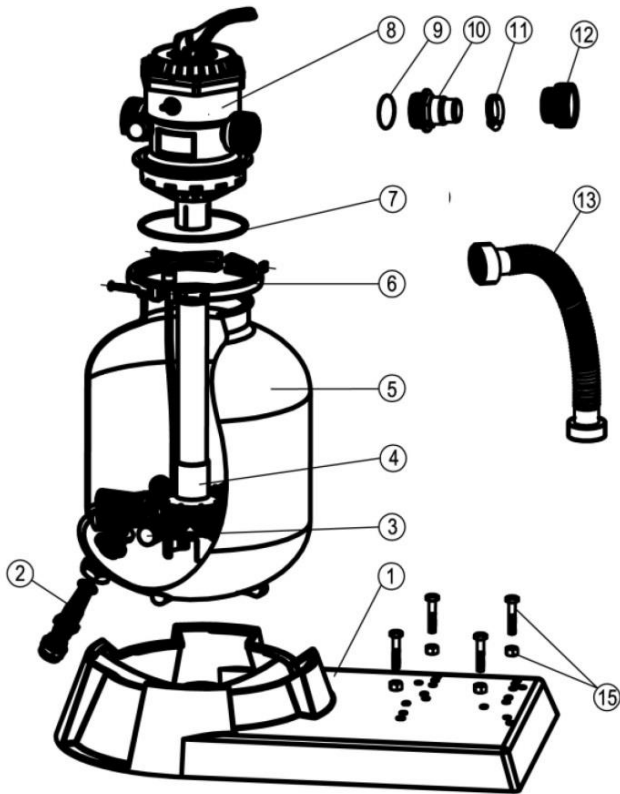

## FILTR SATURN TEBAS

podstawa okrągła

Nr art.	Nazwa towaru	Nr części	Cena netto w EUR/szt
e10100	podłączenie pompy do filtra Saturn śr.406 mm	13	20,58
e10101	podłączenie pompy do filtra Saturn śr.485 mm	13	20,58
e10102	podłączenie pompy do filtra Saturn śr.610 mm	13	20,58
e10105	śrubunek filtra Saturn poł.zaworu z pompą dla montażu sztywnej rury		8,61
e10107	łącznik-półśrubunek KW 50mm filtra Saturn	12	4,24
e10110	paleta filtra Saturn	1	49,91
e10112	spust wody filtra Saturn	2	5,43
e14204	dolny rozdzielacz – ilość rurek 8 x 3/4" [zamiennik]	4	21,09
e14522	rurka 3/4"do śr.406 mm [ montaż z e14204 ]	3	5,00
e14206	rurka 3/4"do śr.485 mm [ montaż z e14204 ]	3	5,21
e14216	rurka 3/4"do śr.610 mm [ montaż z e14204 ]	3	5,64
e10117	obejma zaworu filtra	6	17,43
e10116	uszczelka zaworu filtra	7	5,92
e10115	zawór filtra	8	110,57
e10118	dolny rozdzielacz z rurą do śr.406mm [oryginał]	4	24,85
e10119	dolny rozdzielacz z rurą do śr.485mm [oryginał]	4	32,17
e10120	dolny rozdzielacz z rurą do śr.610mm [oryginał]	4	35,74
e10121	rurka szczelinowa do śr.406 i 485mm [oryginał]	3	4,03
e10122	rurka szczelinowa do śr.610 mm [oryginał]	3	5,64
e10123	podstawa filtra Saturn 485, 610 mm okrągła		17,50
e10314	podstawa filtra Saturn 405 mm okrągła		27,13